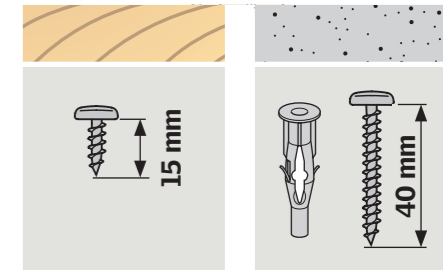

2

	20°	40°	60°	80°
X1	72 mm	68 mm	64 mm	60 mm

3

3

AR: VELUX Argentina S.A. 348 4 639944	DK: VELUX Danmark A/S 45 16 45 16	NO: VELUX Norge AS 22 51 06 00
AT: VELUX Österreich GmbH 02245/32 3 50	EE: VELUX Eesti OÜ 621 7790	NZ: VELUX New Zealand Ltd. 0800 650 445
AU: VELUX Australia Pty. Ltd. 1300 859 856	ES: VELUX Spain, S.A. 91 509 71 00	PL: VELUX Polska Sp. z o.o. (022) 33 77 000 / 33 77 070
BA: VELUX Bosna i Hercegovina d.o.o. 033/626 493, 626 494	FI: VELUX Suomi Oy 0207 290 800	PT: VELUX Portugal, Lda 21 880 00 60
BE: VELUX Belgium (010) 42.09.09	FR: VELUX France 0821 02 15 15 0,119€ TTC/min	RO: VELUX România S.R.L. 0-8008-83589
BG: ВЕЛУКС България ЕООД 02/955 99 30	GB: VELUX Company Ltd. 01592 778 225	RS: VELUX Srbija d.o.o. 011 20 57 500
BY: Унитарное предприятие "ВЕЛЮКС Мансардные Окна" (017) 329 20 89	HR: VELUX Hrvatska d.o.o. 01/5555 444	RU: ЗАО ВЕЛЮКС (495) 640 87 20
CA: VELUX Canada Inc. 1 800 88-VELUX (888-3589)	HU: VELUX Magyarország Kft. (06/1) 436-0601	SE: VELUX Svenska AB 042/20 83 80
CH: VELUX Schweiz AG 062 289 44 45	IE: VELUX Company Ltd. 01 848 8775	SI: VELUX Slovenija d.o.o. 01 724 68 68
CL: VELUX Chile Limitada 2 953 6789	IT: VELUX Italia s.p.a. 045/6173666	SK: VELUX Slovensko, s.r.o. (02) 33 000 555
CN: VELUX (CHINA) CO. LTD. 0316-607 27 27	JP: VELUX-Japan Ltd. 0570-00-8145	TR: VELUX Çatı Pencereleri Ticaret Limited Şirketi 0 216 302 54 10
CZ: VELUX Česká republika, s.r.o. 531 015 511	LT: VELUX Lietuva, UAB (85) 270 91 01	UA: ТОВ "ВЕЛЮКС Україна" (044) 2916070
DE: VELUX Deutschland GmbH 01806 / 33 33 99 Festnetz: 0,20 €/Anruf Mobilfunk: max. 0,60 €/Anruf	LV: VELUX Latvia SIA 67 27 77 33	US: VELUX America LLC 1-800-88-VELUX
	NL: VELUX Nederland B.V. 030 - 6 629 629	