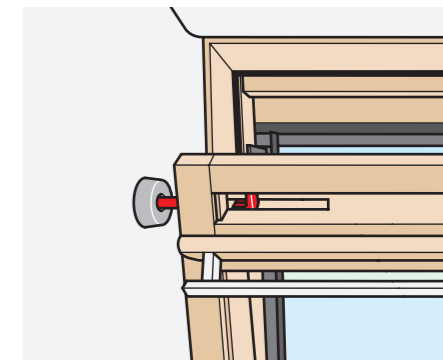

2

	20°	40°	60°	80°
X1	72 mm	68 mm	64 mm	60 mm

3

3

AR: VELUX Argentina S.A. 348 4 639944	DK: VELUX Danmark A/S 45 16 45 16	NO: VELUX Norge AS 22 51 06 00
AT: VELUX Österreich GmbH 02245/32 3 50	EE: VELUX Eesti OÜ 621 7790	NZ: VELUX New Zealand Ltd. 0800 650 445
AU: VELUX Australia Pty. Ltd. 1300 859 856	ES: VELUX Spain, S.A. 91 509 71 00	PL: VELUX Polska Sp. z o.o. (022) 33 77 000 / 33 77 070
BA: VELUX Bosna i Hercegovina d.o.o. 033/626 493, 626 494	FI: VELUX Suomi Oy 0207 290 800	PT: VELUX Portugal, Lda 21 880 00 60
BE: VELUX Belgium (010) 42.09.09	FR: VELUX France 0821 02 15 15 0,119€ TTC/min	RO: VELUX România S.R.L. 0-8008-83589
BG: ВЕЛУКС България ЕООД 02/955 99 30	GB: VELUX Company Ltd. 01592 778 225	RS: VELUX Srbija d.o.o. 011 20 57 500
BY: Унитарное предприятие "ВЕЛЮКС Мансардные Окна" (017) 329 20 89	HR: VELUX Hrvatska d.o.o. 01/5555 444	RU: ЗАО ВЕЛЮКС (495) 640 87 20
CA: VELUX Canada Inc. 1 800 88-VELUX (888-3589)	HU: VELUX Magyarország Kft. (06/1) 436-0601	SE: VELUX Svenska AB 042/20 83 80
CH: VELUX Schweiz AG 062 289 44 45	IE: VELUX Company Ltd. 01 848 8775	SI: VELUX Slovenija d.o.o. 01 724 68 68
CL: VELUX Chile Limitada 2 953 6789	IT: VELUX Italia s.p.a. 045/6173666	SK: VELUX Slovensko, s.r.o. (02) 33 000 555
CN: VELUX (CHINA) CO. LTD. 0316-607 27 27	JP: VELUX-Japan Ltd. 0570-00-8145	TR: VELUX Çatı Pencereleri Ticaret Limited Şirketi 0 216 302 54 10
CZ: VELUX Česká republika, s.r.o. 531 015 511	LT: VELUX Lietuva, UAB (85) 270 91 01	UA: ТОВ "ВЕЛЮКС Україна" (044) 2916070
DE: VELUX Deutschland GmbH 01806 / 33 33 99 Festnetz: 0,20 €/Anruf Mobilfunk: max. 0,60 €/Anruf	LV: VELUX Latvia SIA 67 27 77 33	US: VELUX America LLC 1-800-88-VELUX
	NL: VELUX Nederland B.V. 030 - 6 629 629	