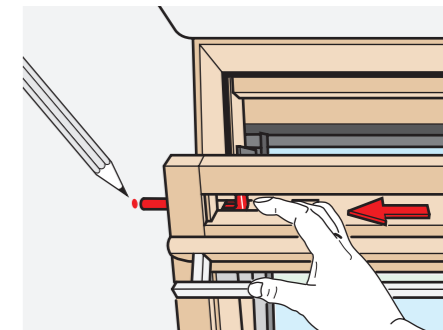

2

	20°	40°	60°	80°
X1	72 mm	68 mm	64 mm	60 mm

3

3

AR: VELUX Argentina S.A. 348 4 639944	DK: VELUX Danmark A/S 45 16 45 16	NO: VELUX Norge AS 22 51 06 00
AT: VELUX Österreich GmbH 02245/32 3 50	EE: VELUX Eesti OÜ 621 7790	NZ: VELUX New Zealand Ltd. 0800 650 445
AU: VELUX Australia Pty. Ltd. 1300 859 856	ES: VELUX Spain, S.A. 91 509 71 00	PL: VELUX Polska Sp. z o.o. (022) 33 77 000 / 33 77 070
BA: VELUX Bosna i Hercegovina d.o.o. 033/626 493, 626 494	FI: VELUX Suomi Oy 0207 290 800	PT: VELUX Portugal, Lda 21 880 00 60
BE: VELUX Belgium (010) 42.09.09	FR: VELUX France 0821 02 15 15 0,119€ TTC/min	RO: VELUX România S.R.L. 0-8008-83589
BG: ВЕЛУКС България ЕООД 02/955 99 30	GB: VELUX Company Ltd. 01592 778 225	RS: VELUX Srbija d.o.o. 011 20 57 500
BY: Унитарное предприятие "ВЕЛЮКС Мансардные Окна" (017) 329 20 89	HR: VELUX Hrvatska d.o.o. 01/5555 444	RU: ЗАО ВЕЛЮКС (495) 640 87 20
CA: VELUX Canada Inc. 1 800 88-VELUX (888-3589)	HU: VELUX Magyarország Kft. (06/1) 436-0601	SE: VELUX Svenska AB 042/20 83 80
CH: VELUX Schweiz AG 062 289 44 45	IE: VELUX Company Ltd. 01 848 8775	SI: VELUX Slovenija d.o.o. 01 724 68 68
CL: VELUX Chile Limitada 2 953 6789	IT: VELUX Italia s.p.a. 045/6173666	SK: VELUX Slovensko, s.r.o. (02) 33 000 555
CN: VELUX (CHINA) CO. LTD. 0316-607 27 27	JP: VELUX-Japan Ltd. 0570-00-8145	TR: VELUX Çatı Pencereleri Ticaret Limited Şirketi 0 216 302 54 10
CZ: VELUX Česká republika, s.r.o. 531 015 511	LT: VELUX Lietuva, UAB (85) 270 91 01	UA: ТОВ "ВЕЛЮКС Україна" (044) 2916070
DE: VELUX Deutschland GmbH 01806 / 33 33 99 Festnetz: 0,20 €/Anruf Mobilfunk: max. 0,60 €/Anruf	LV: VELUX Latvia SIA 67 27 77 33	US: VELUX America LLC 1-800-88-VELUX
	NL: VELUX Nederland B.V. 030 - 6 629 629	