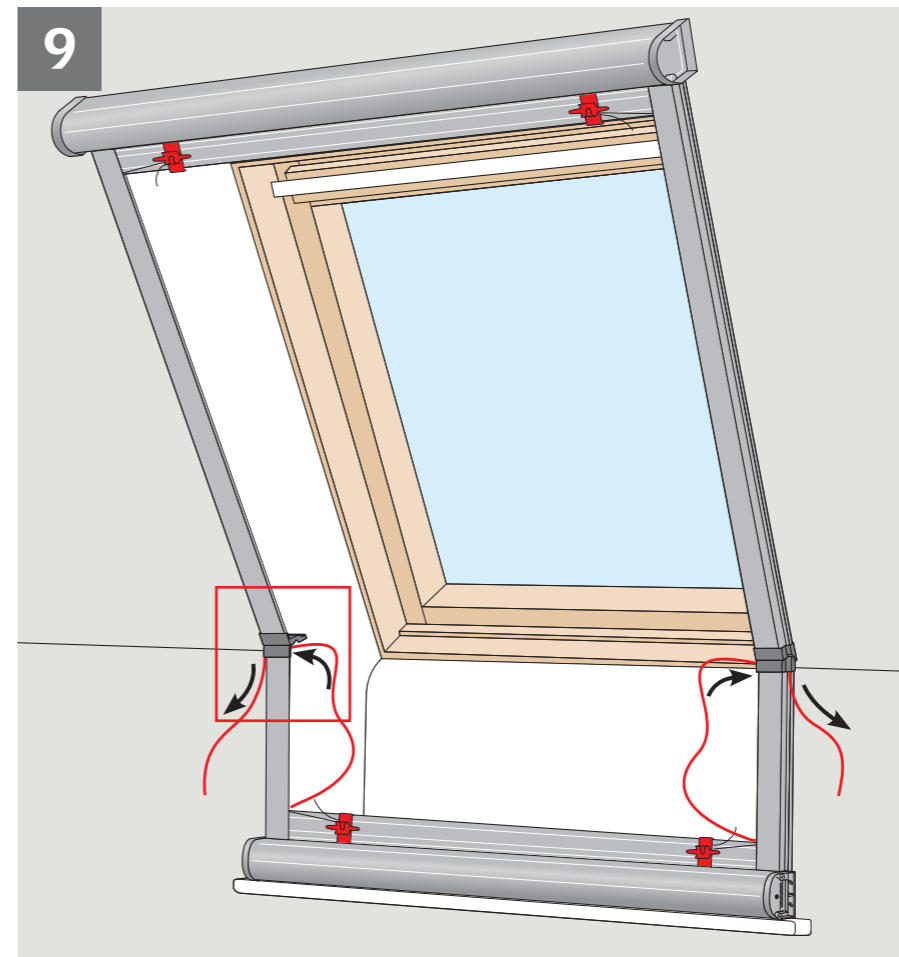

2

	20°	40°	60°	80°
X1	72 mm	68 mm	64 mm	60 mm

3

3

AR: VELUX Argentina S.A. 348 4 639944	DK: VELUX Danmark A/S 45 16 45 16	NO: VELUX Norge AS 22 51 06 00
AT: VELUX Österreich GmbH 02245/32 3 50	EE: VELUX Eesti OÜ 621 7790	NZ: VELUX New Zealand Ltd. 0800 650 445
AU: VELUX Australia Pty. Ltd. 1300 859 856	ES: VELUX Spain, S.A. 91 509 71 00	PL: VELUX Polska Sp. z o.o. (022) 33 77 000 / 33 77 070
BA: VELUX Bosna i Hercegovina d.o.o. 033/626 493, 626 494	FI: VELUX Suomi Oy 0207 290 800	PT: VELUX Portugal, Lda 21 880 00 60
BE: VELUX Belgium (010) 42.09.09	FR: VELUX France 0821 02 15 15 0,119€ TTC/min	RO: VELUX România S.R.L. 0-8008-83589
BG: ВЕЛУКС България ЕООД 02/955 99 30	GB: VELUX Company Ltd. 01592 778 225	RS: VELUX Srbija d.o.o. 011 20 57 500
BY: Унитарное предприятие "ВЕЛЮКС Мансардные Окна" (017) 329 20 89	HR: VELUX Hrvatska d.o.o. 01/5555 444	RU: ЗАО ВЕЛЮКС (495) 640 87 20
CA: VELUX Canada Inc. 1 800 88-VELUX (888-3589)	HU: VELUX Magyarország Kft. (06/1) 436-0601	SE: VELUX Svenska AB 042/20 83 80
CH: VELUX Schweiz AG 062 289 44 45	IE: VELUX Company Ltd. 01 848 8775	SI: VELUX Slovenija d.o.o. 01 724 68 68
CL: VELUX Chile Limitada 2 953 6789	IT: VELUX Italia s.p.a. 045/6173666	SK: VELUX Slovensko, s.r.o. (02) 33 000 555
CN: VELUX (CHINA) CO. LTD. 0316-607 27 27	JP: VELUX-Japan Ltd. 0570-00-8145	TR: VELUX Çatı Pencereleri Ticaret Limited Şirketi 0 216 302 54 10
CZ: VELUX Česká republika, s.r.o. 531 015 511	LT: VELUX Lietuva, UAB (85) 270 91 01	UA: ТОВ "ВЕЛЮКС Україна" (044) 2916070
DE: VELUX Deutschland GmbH 01806 / 33 33 99 Festnetz: 0,20 €/Anruf Mobilfunk: max. 0,60 €/Anruf	LV: VELUX Latvia SIA 67 27 77 33	US: VELUX America LLC 1-800-88-VELUX
	NL: VELUX Nederland B.V. 030 - 6 629 629	